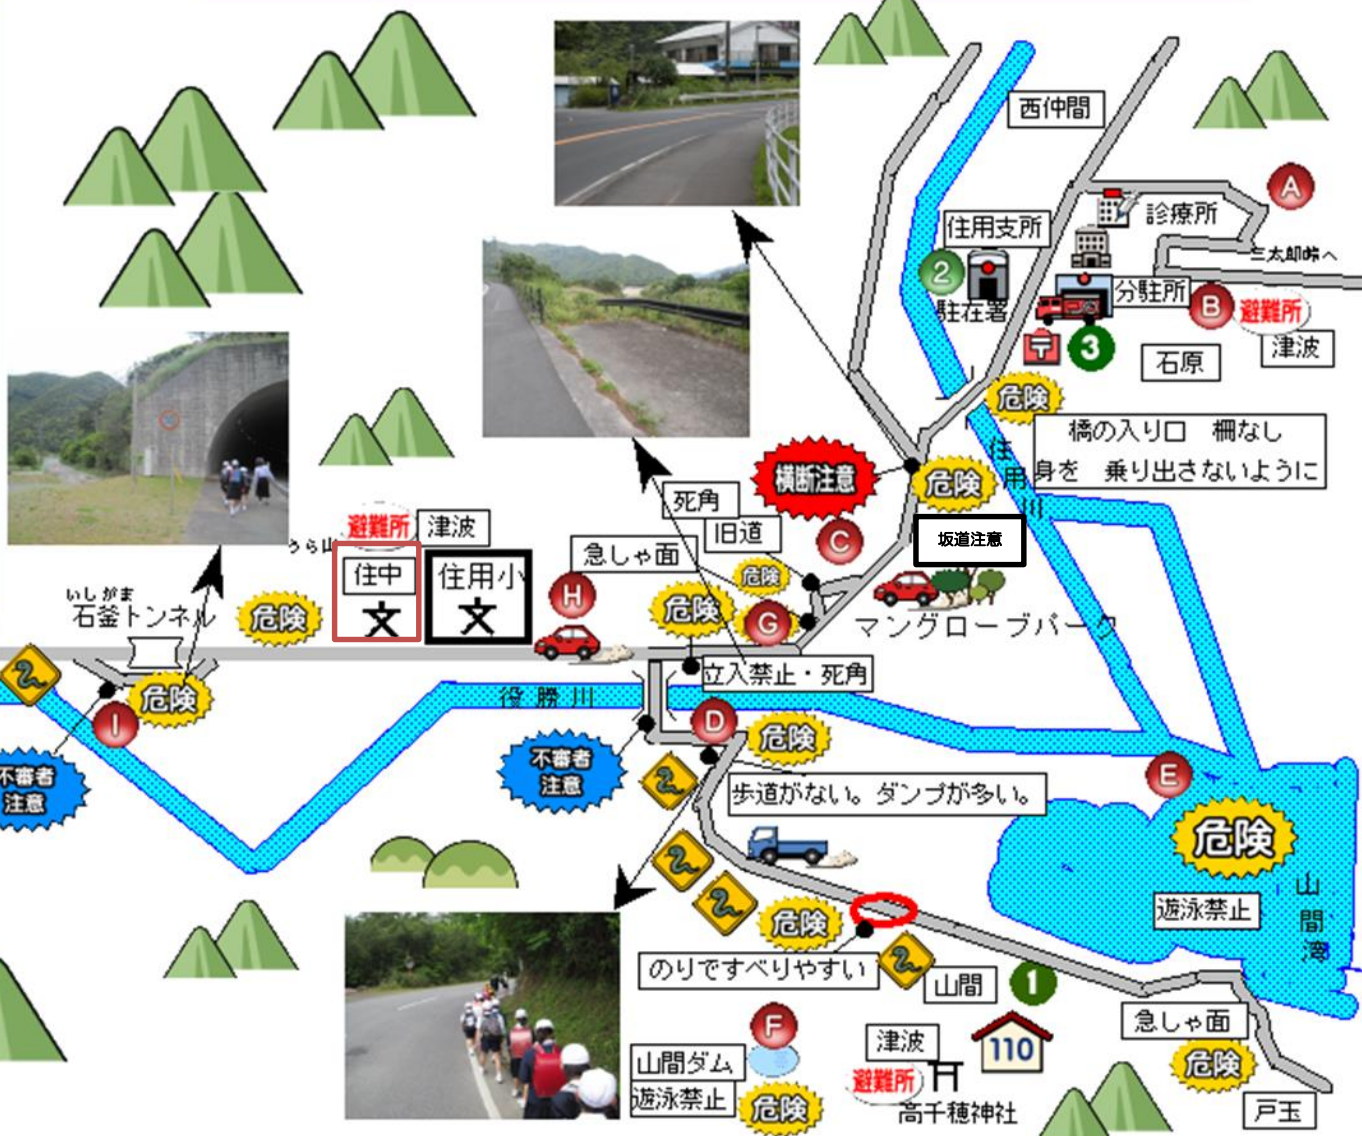

奄美市立住用中学校

ちいき あんぜん 地域安全マップ

● きん急時れんらく先

警察署 110
住用中学校 0997-69-2106
住用駐在所 0997-69-2004

● 子ども110番の家

- ① 市田商店 (山間) Tel.69-2164
- 公的機関
- ② 住用駐在所 (西仲間) Tel.69-2004
- ③ 住用消防分駐所 (役勝) Tel.69-2119

(危険箇所)

- A 三太郎峠きゅう道ダム
- B 防空壕跡
- C マングローブ茶屋前 旧道
- D 通称「かもまがり」
- E 役勝川河口、住用川河口
- F 山間ダム
- G 急斜面
- H 学校前国道
- I 石釜トンネル横旧道

- 交通量多し
- おおがた 大型車多し
- ハブでやすい
- 子ども110番の家